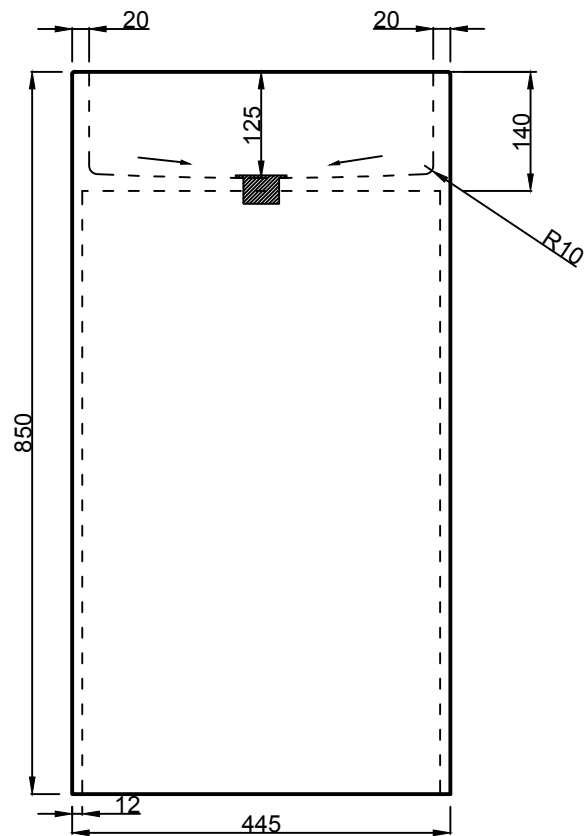

**MẶT BẰNG**

**MẶT ĐỨNG**

Brand Name : DARO

Item : DRL08

Place of Origin : Viet Nam

Material : Artificial Stone

Gross Weight : 40kg

Size : D445 x 445 x H850 H(mm)